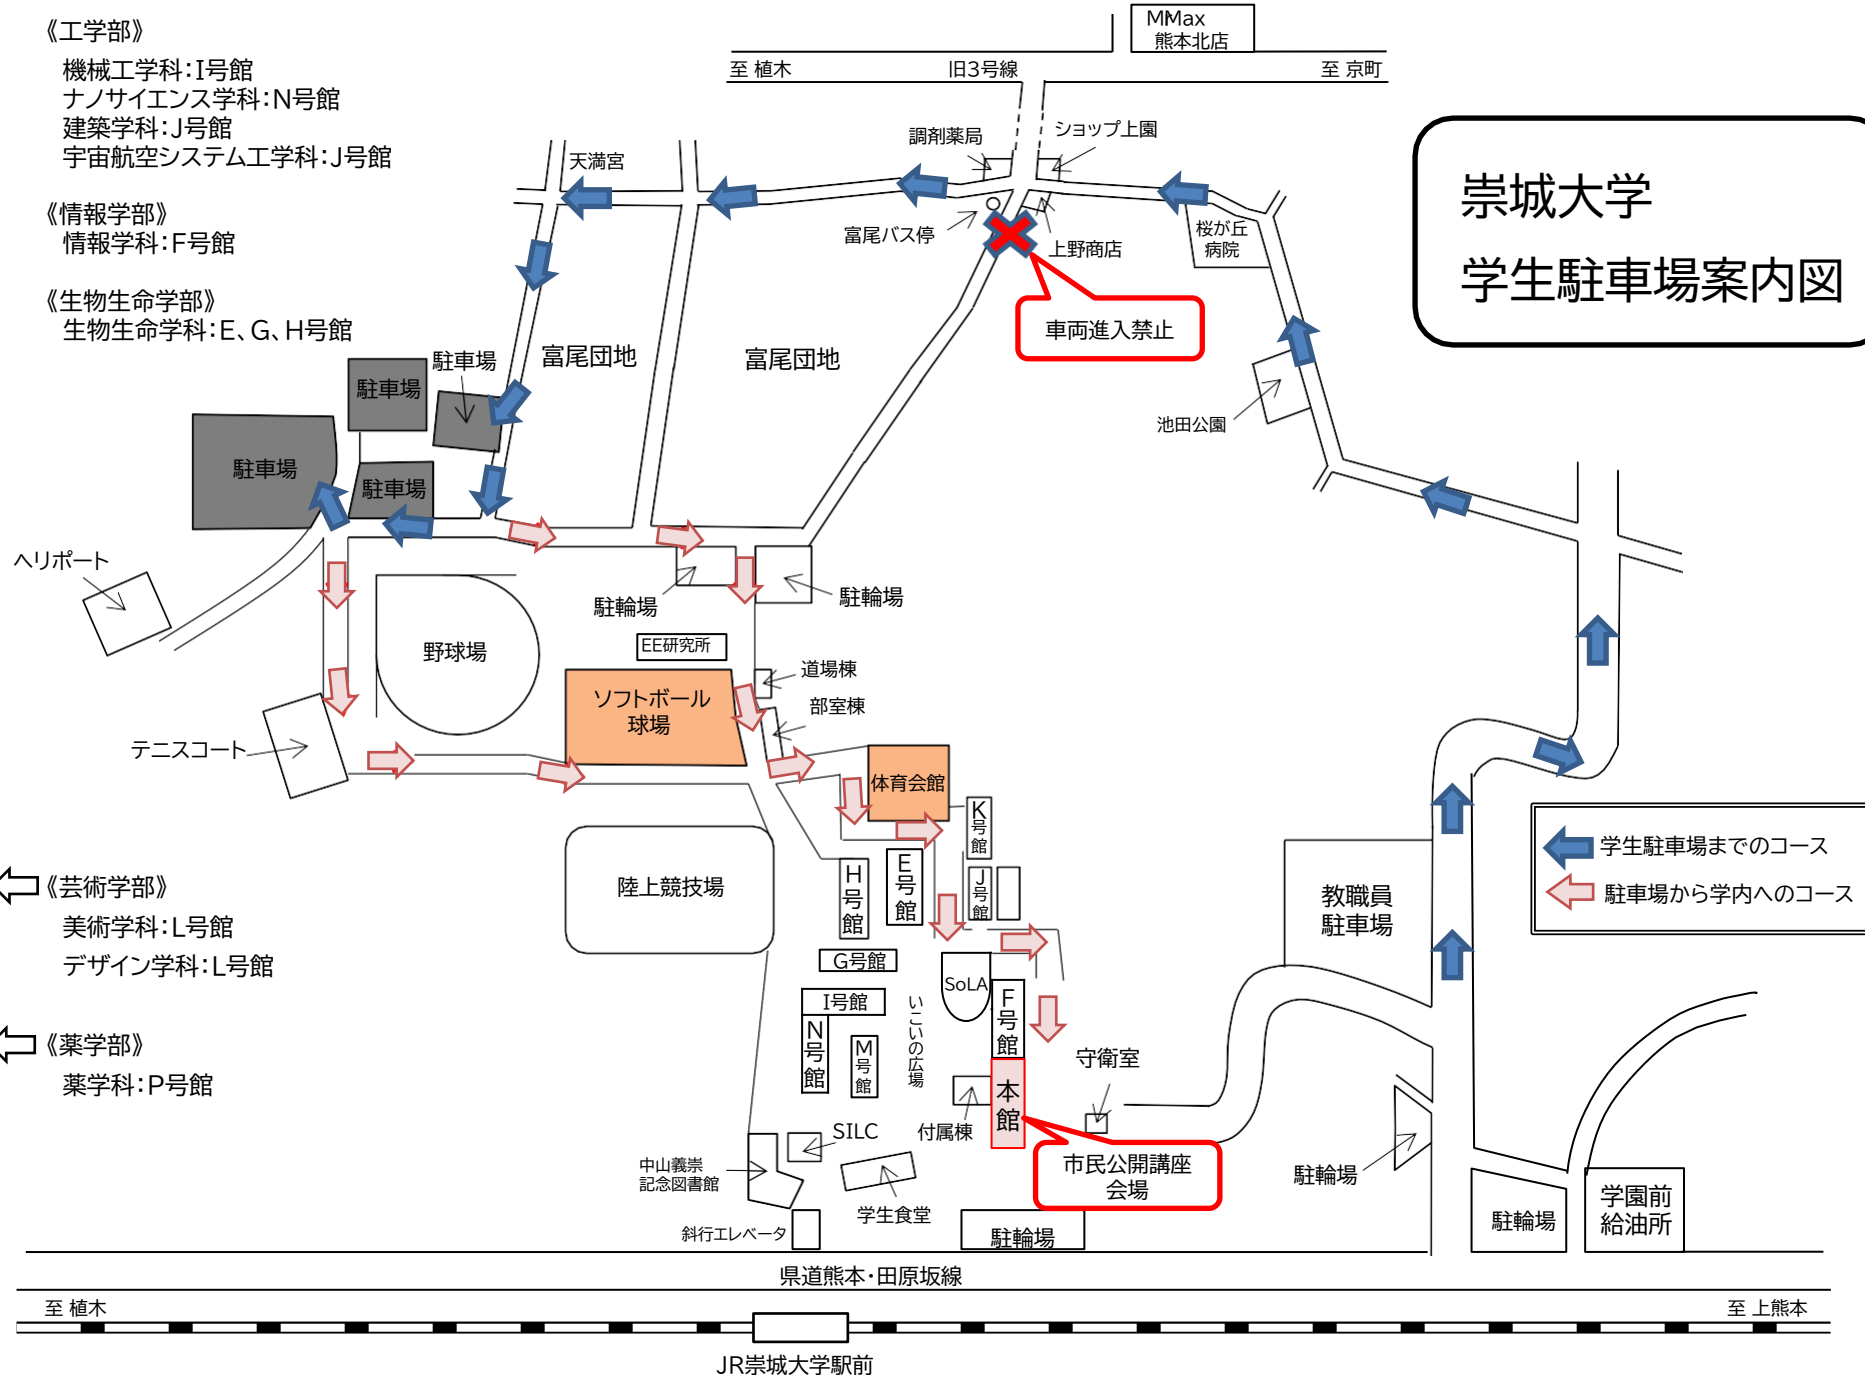

《工学部》  
 機械工学科:I号館  
 ナノサイエンス学科:N号館  
 建築学科:J号館  
 宇宙航空システム工学科:J号館

《情報学部》  
 情報学科:F号館

《生物生命学部》  
 生物生命学科:E、G、H号館

《芸術学部》  
 美術学科:L号館  
 デザイン学科:L号館

《薬学部》  
 薬学科:P号館

# 崇城大学 学生駐車場案内図

車両進入禁止

市民公開講座会場

← 学生駐車場までのコース  
 ← 駐車場から学内へのコース

県道熊本・田原坂線

JR崇城大学駅前

至 植木

至 上熊本