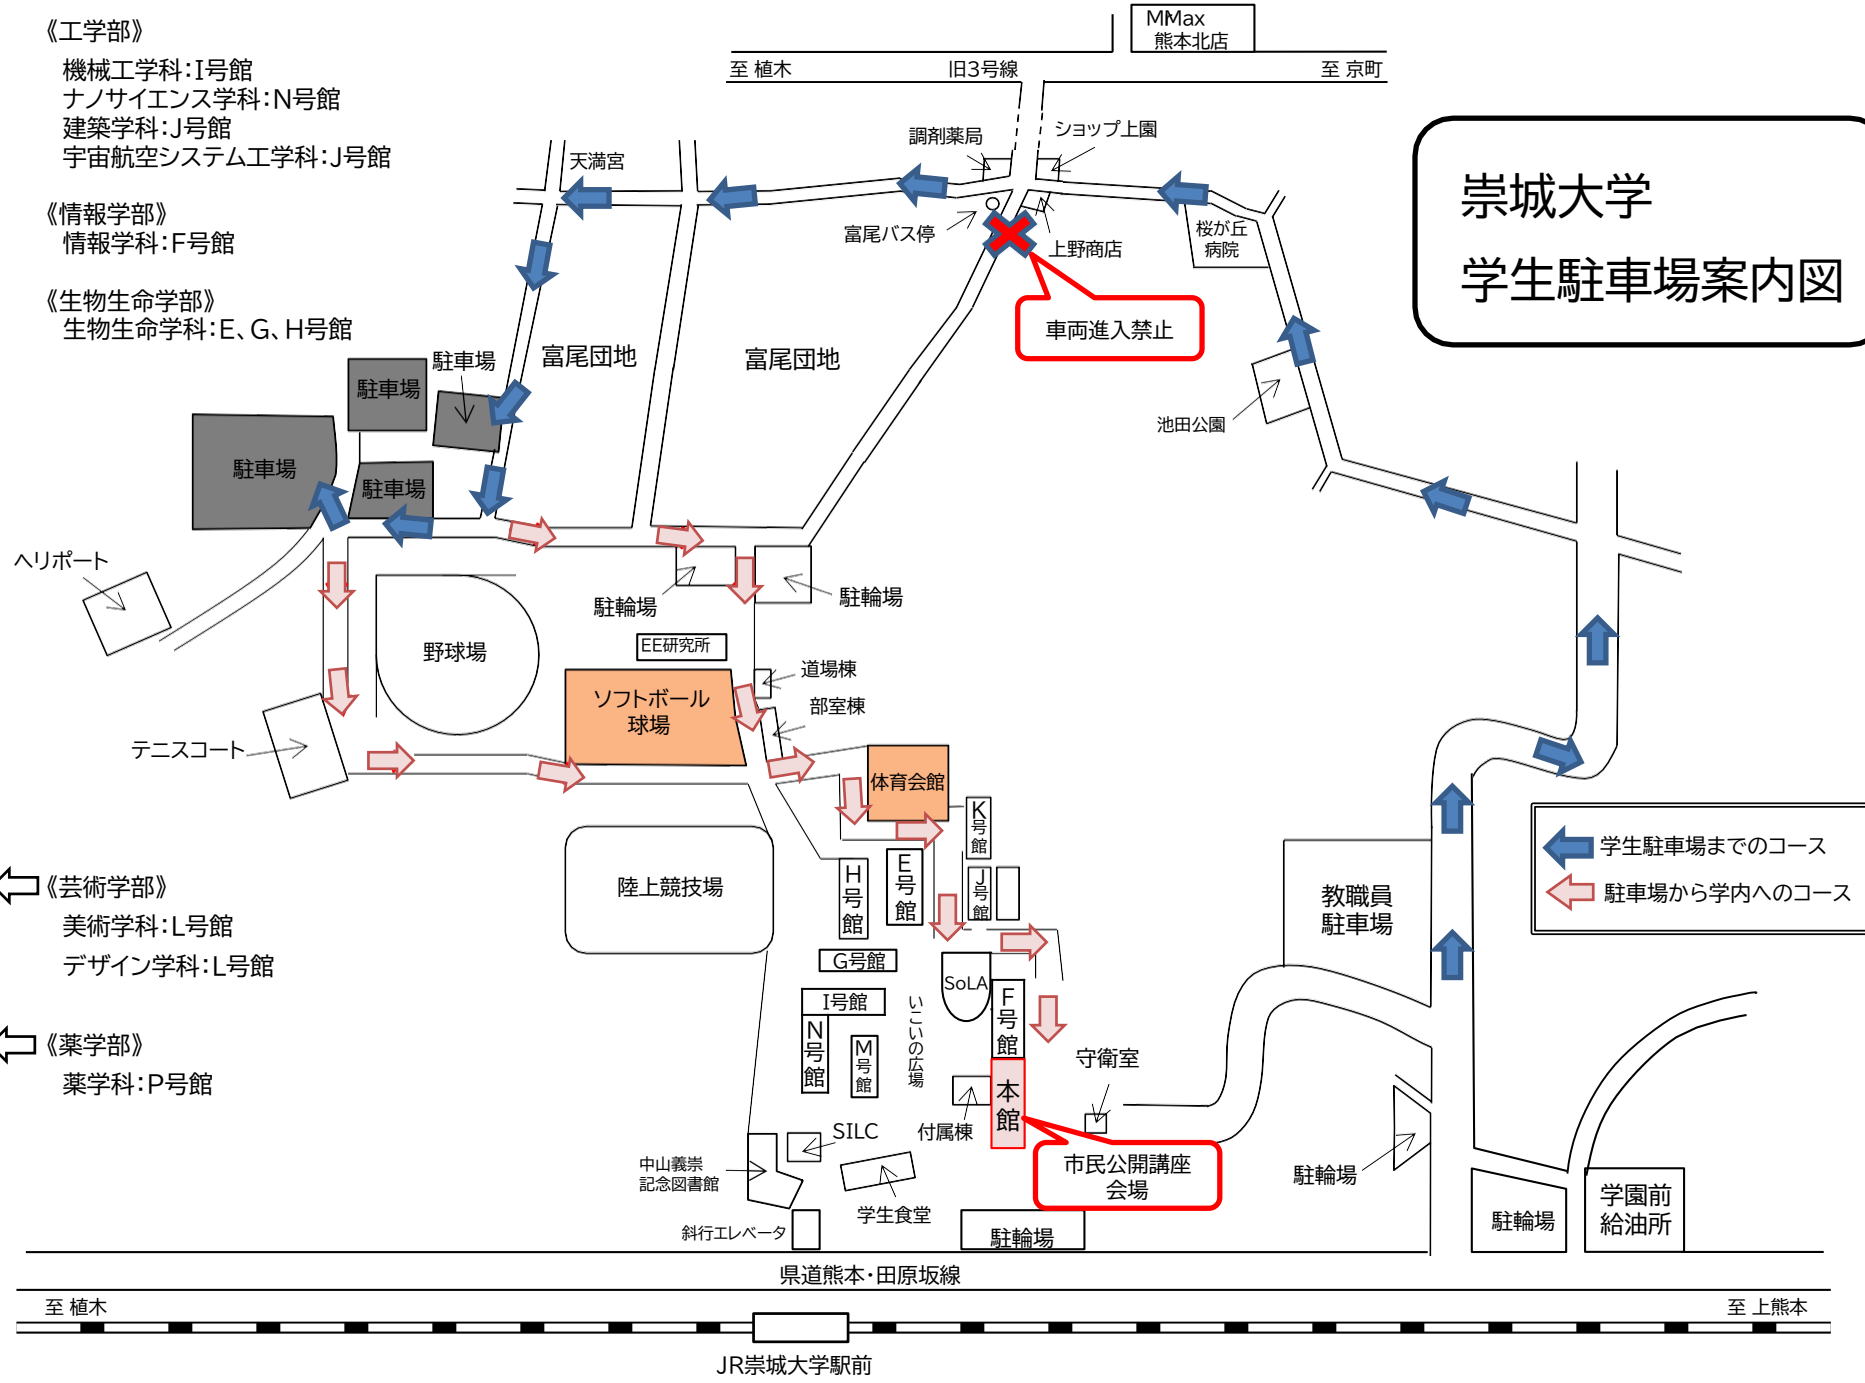

《工学部》  
 機械工学科:I号館  
 ナノサイエンス学科:N号館  
 建築学科:J号館  
 宇宙航空システム工学科:J号館

《情報学部》  
 情報学科:F号館

《生物生命学部》  
 生物生命学科:E、G、H号館

《芸術学部》  
 美術学科:L号館  
 デザイン学科:L号館

《薬学部》  
 薬学科:P号館

# 崇城大学 学生駐車場案内図

← 学生駐車場までのコース  
 ← 駐車場から学内へのコース

市民公開講座会場