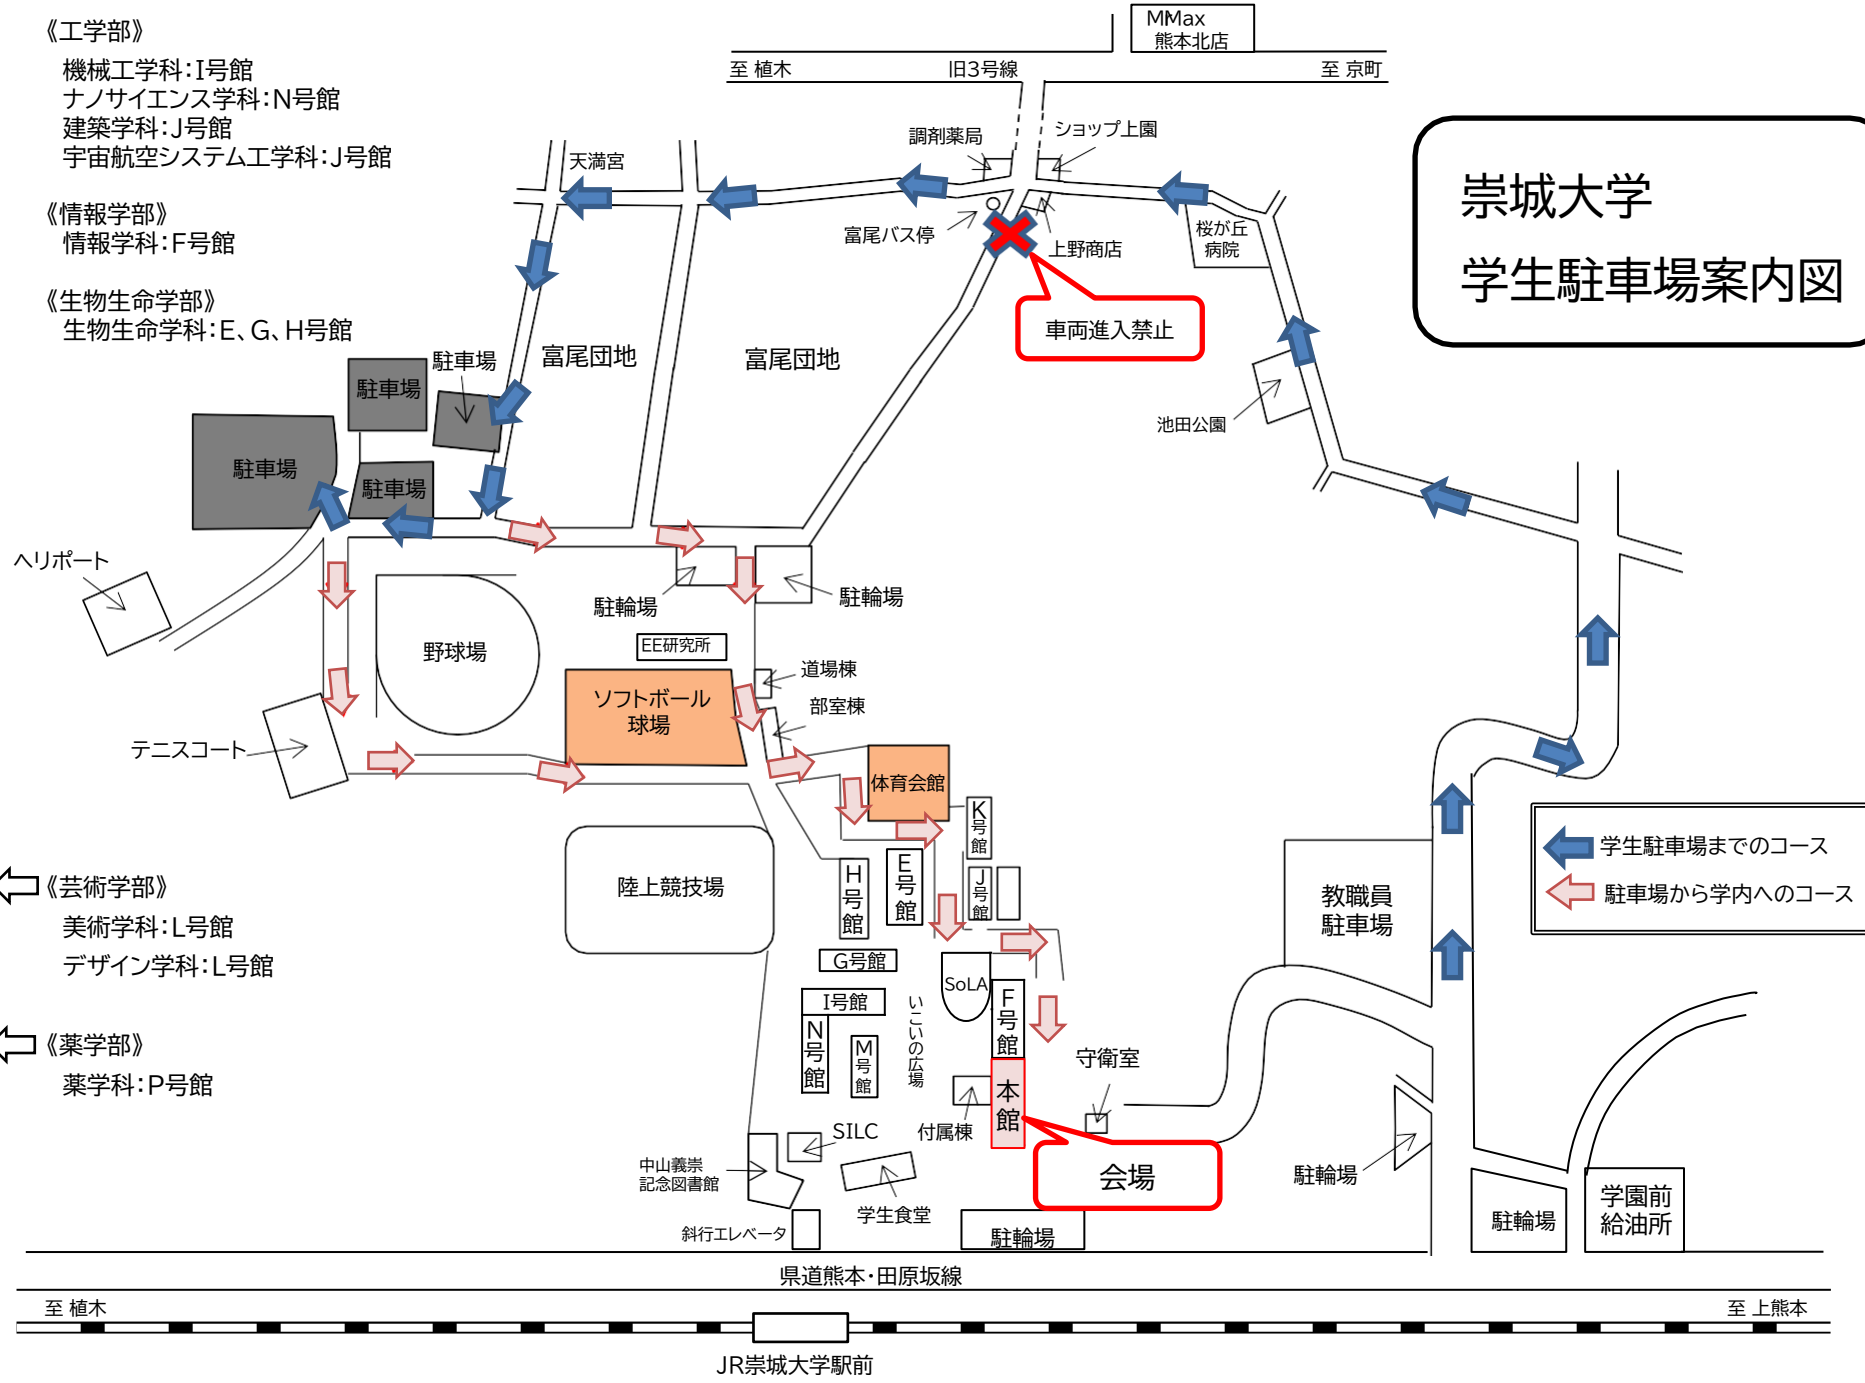

《工学部》  
 機械工学科:I号館  
 ナノサイエンス学科:N号館  
 建築学科:J号館  
 宇宙航空システム工学科:J号館

《情報学部》  
 情報学科:F号館

《生物生命学部》  
 生物生命学科:E、G、H号館

《芸術学部》  
 美術学科:L号館  
 デザイン学科:L号館

《薬学部》  
 薬学科:P号館

# 崇城大学 学生駐車場案内図

車両進入禁止

会場

← 学生駐車場までのコース  
 ← 駐車場から学内へのコース

県道熊本・田原坂線

至 植木

至 上熊本

JR崇城大学駅前