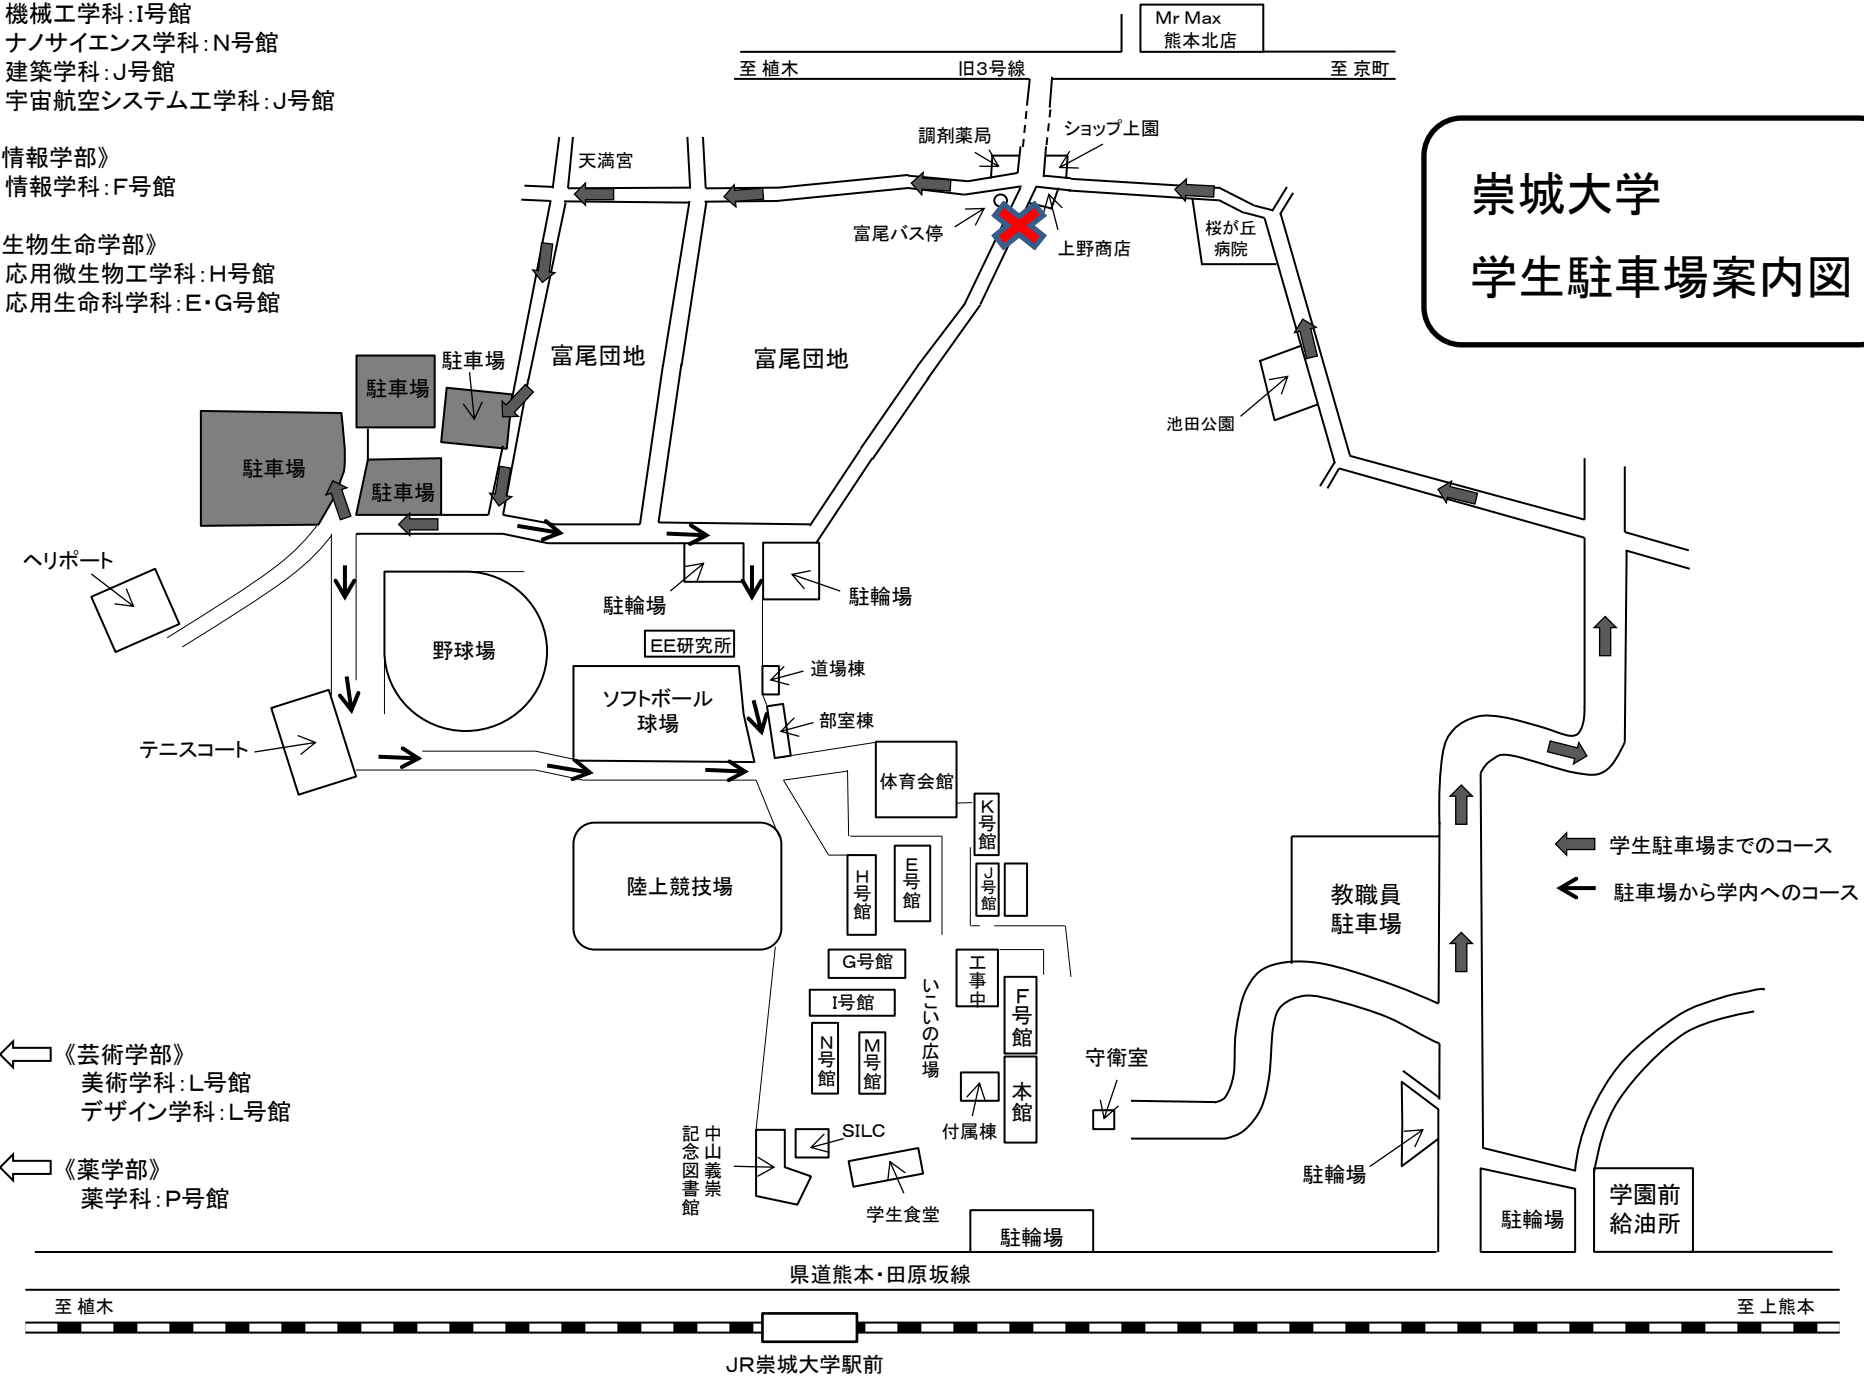

# 崇城大学 学生駐車場案内図

《工学部》  
 機械工学科：I号館  
 ナノサイエンス学科：N号館  
 建築学科：J号館  
 宇宙航空システム工学科：J号館

《情報学部》  
 情報学科：F号館

《生物生命学部》  
 応用微生物工学科：H号館  
 応用生命科学科：E・G号館

《芸術学部》  
 美術学科：L号館  
 デザイン学科：L号館

《薬学部》  
 薬学科：P号館

県道熊本・田原坂線

JR崇城大学駅前